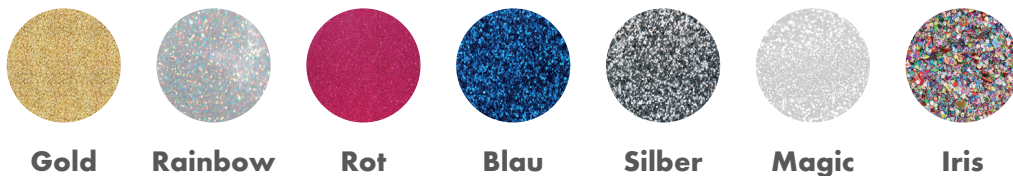

www.orthos.de
www.harmonieschiene.de/.ch/.at
www.schlafharmonie.de
www.auraschiene.de
www.kluge-kfo.de

Alle Kombinationen möglich

Auf Wunsch arbeiten wir Glitzer ein:

Tiere

Seestern
01

Chamäleon
02

Delfin
03